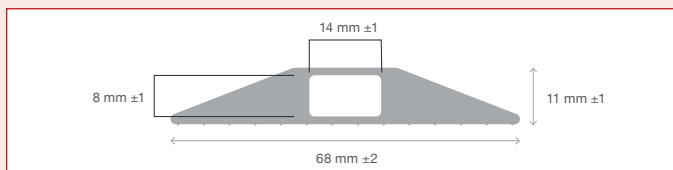

Podłogowe akcesoria bezpieczeństwa

Definiowanie ryzyka i zwiększanie bezpieczeństwa

Taśmy podłogowe i ostrzegawcze są prostym, ale skutecznym sposobem na zaznaczenie stref niebezpiecznych lub ich granic. Nasze wysokiej jakości taśmy oraz farby do malowania linii są wykorzystywane w obszarach domowych, budynkach użyteczności publicznej, jak również w szeroko pojętym sektorze przemysłowym i budowlanym. W tej grupie produktów oferujemy także taśmy i nakładki antypoślizgowe na schody i podłogi wyłożone kafelkami. Proste, skuteczne i łatwe do zastosowania.

Zmniejsza ryzyko potknięcia

GP1

GP1 Safety

CablePro GP

Uniwersalna osłona na kable (długość 3 m lub 9 m)

Listwa zabezpieczająca kable, zmniejszająca ryzyko potknięcia. - Chroni przewody przed kosztownymi uszkodzeniami. - Dostępna wersja w kolorach ostrzegawczych dla zwiększenia widoczności.